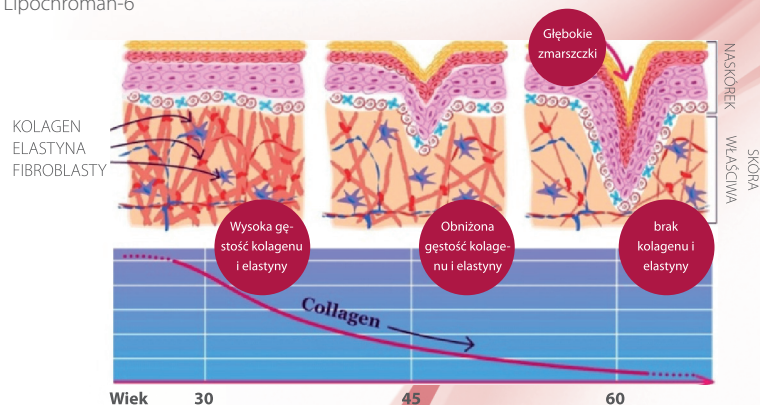

INTERACTIVE SYSTEM

Innowacyjne zabiegi interaktywne przeznaczone do całkowitego odmłodzenia skóry

Kiedy skóra traci jędrność i elastyczność zmienia się architektura twarzy. Jest to odpowiedni moment na intensywną kurację o kompletnym działaniu odbudowującym jaką są zabiegi **INTERACTIVE SYSTEM** - naukowo potwierdzona metoda na całkowite odmłodzenie skóry spowodowane jej biologicznym starzeniem i fotostarzeniem się.

Zabiegi **INTERACTIVE SYSTEM** wyróżniają się bardzo wysoką bioaktywnością dermatologiczną, w których wykorzystywane są wyłącznie substancje o udowodnionej naukowo skuteczności i posiadające faktycznie aktywny bio-chemiczny mechanizm działania na różne procesy biologiczne skóry. W sposób selektywny oddziałują na wszystkie zmiany strukturalne na poziomie naskórka, skóry właściwej i błony podstawnej w znaczącym stopniu zapobiegając powstawaniu wszelkich niedoskonałości skóry.

Substancje aktywne:

G-Factor P63 - wyłączność Natinuel • Związek Peptydów i Czynniki Wzrostu • Retinaldehyd • AHAs • Substancje Antyoksydacyjne • Aminokwasy • Fragmenty Kwasu Hialuronowego • Ustabilizowana Wit.C • Czysty Retweratrol • Lipochroman-6